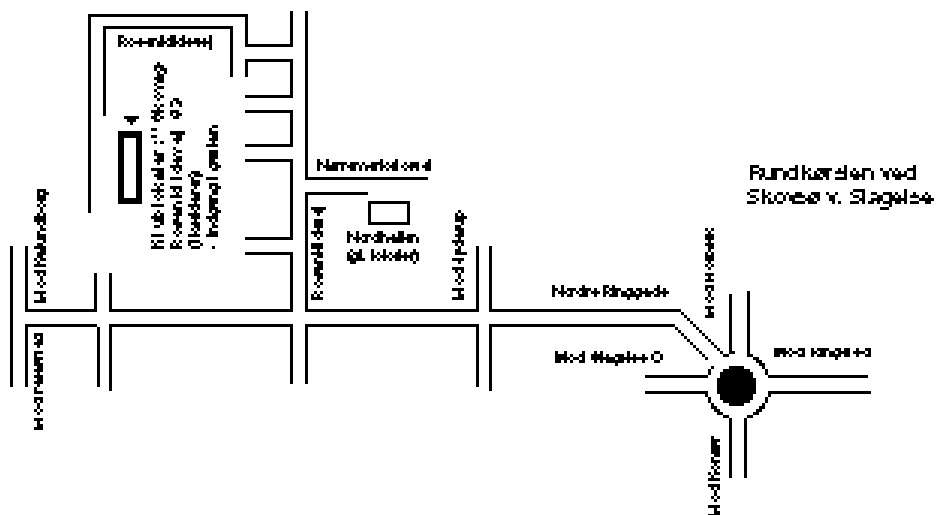

Fællesmøde afholdes den 6. Oktober.

Emnet er Poecilia.

Kenneth Staugård fra Poecilia klubben vil komme og fortælle os om disse fisk. Poecilia betyder ungefødende tandkarper, så ved i da det til en start. Vi krydser finger for at Kenneth kan komme, da han og hans kone venter barn omkring den samme dag, men ellers må vi jo klare os selv.

Venlig hilsen
Preben Petersen.

Pointliste til opdrætskonkurrencen

DAU's oversigt over hvilke point der gives for de forskellige akvariefisk i opdrætskonkurrencen, kan købes ved henvendelse til Anni Jørgensen. Prisen for pointlisten er 20 kr.

Klublokalernes adresse er: Rosenkildevej 83 A - i kælderen

Redaktion: Per Kylesbech
Ansvarsh.: Preben Petersen
Tryk (fotokopi): Henning Jensen

Deadline for stof til næste mødeindkaldelse er 20. oktober.
- Redaktionen forbeholder sig ret til at udskyde artikler p.g.a. pladsmangel